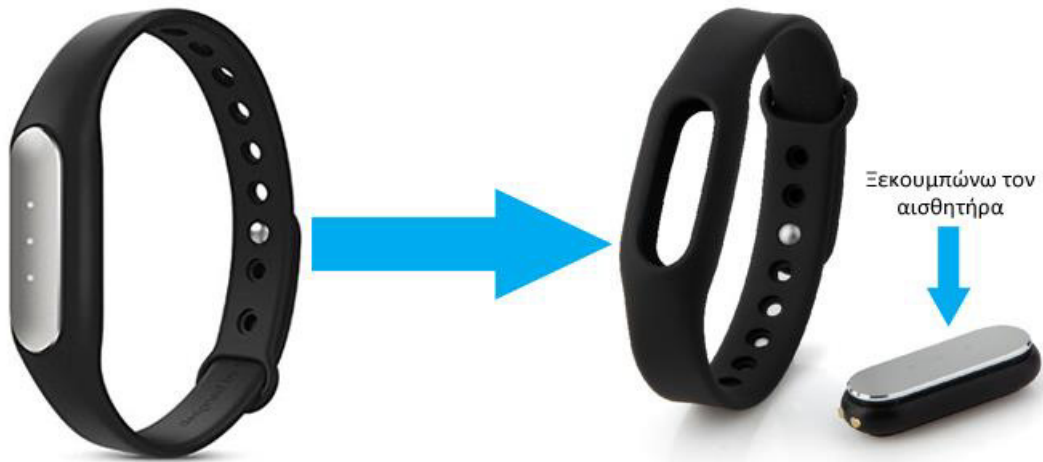

Οδηγίες φόρτισης βραχιόλι

1

Ξεκουμπώνω τον αισθητήρα

2

Εφαρμόζω τον αισθητήρα στο ειδικό καλώδιο